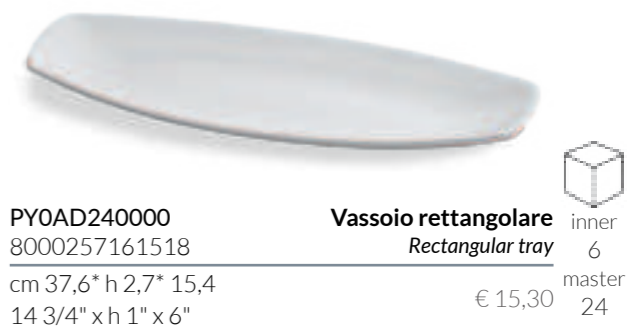

PY0AD230000
8000257161501

Vassoio rettangolare
Rectangular tray

cm 28,8* h 1,8* 12,4
11 1/4" x h 3/4" x 5"

inner 6
master 24

€ 8,50