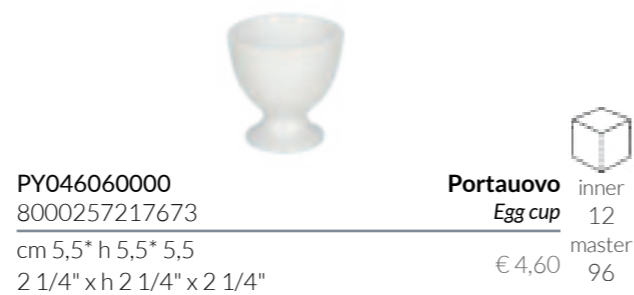

Ciotola quadra impilabile
Stackable fruit bowl

cm 12* h 4,5* 12 • cc 140
4 3/4" x h 1 3/4" x 4 3/4" • 4 3/4 oz.

inner 6
master 48

€ 6,40

PY046060000
8000257217673

Portauovo
Egg cup

cm 5,5* h 5,5* 5,5
2 1/4" x h 2 1/4" x 2 1/4"