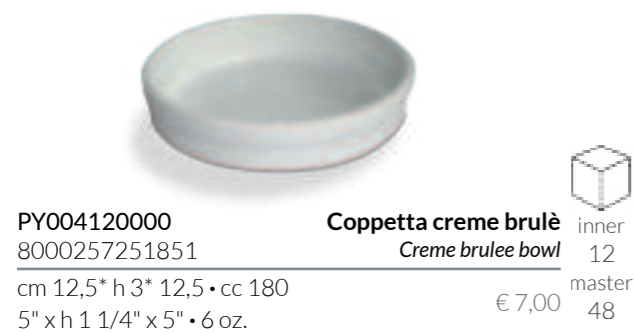

cm 14
5 1/2"

inner 6
master 288

€ 6,90

PY004120000
8000257251851

Coppetta creme brûlée
Creme brulee bowl

cm 12,5* h 3* 12,5 • cc 180
5" x h 1 1/4" x 5" • 6 oz.

inner 12
master 48

€ 7,00