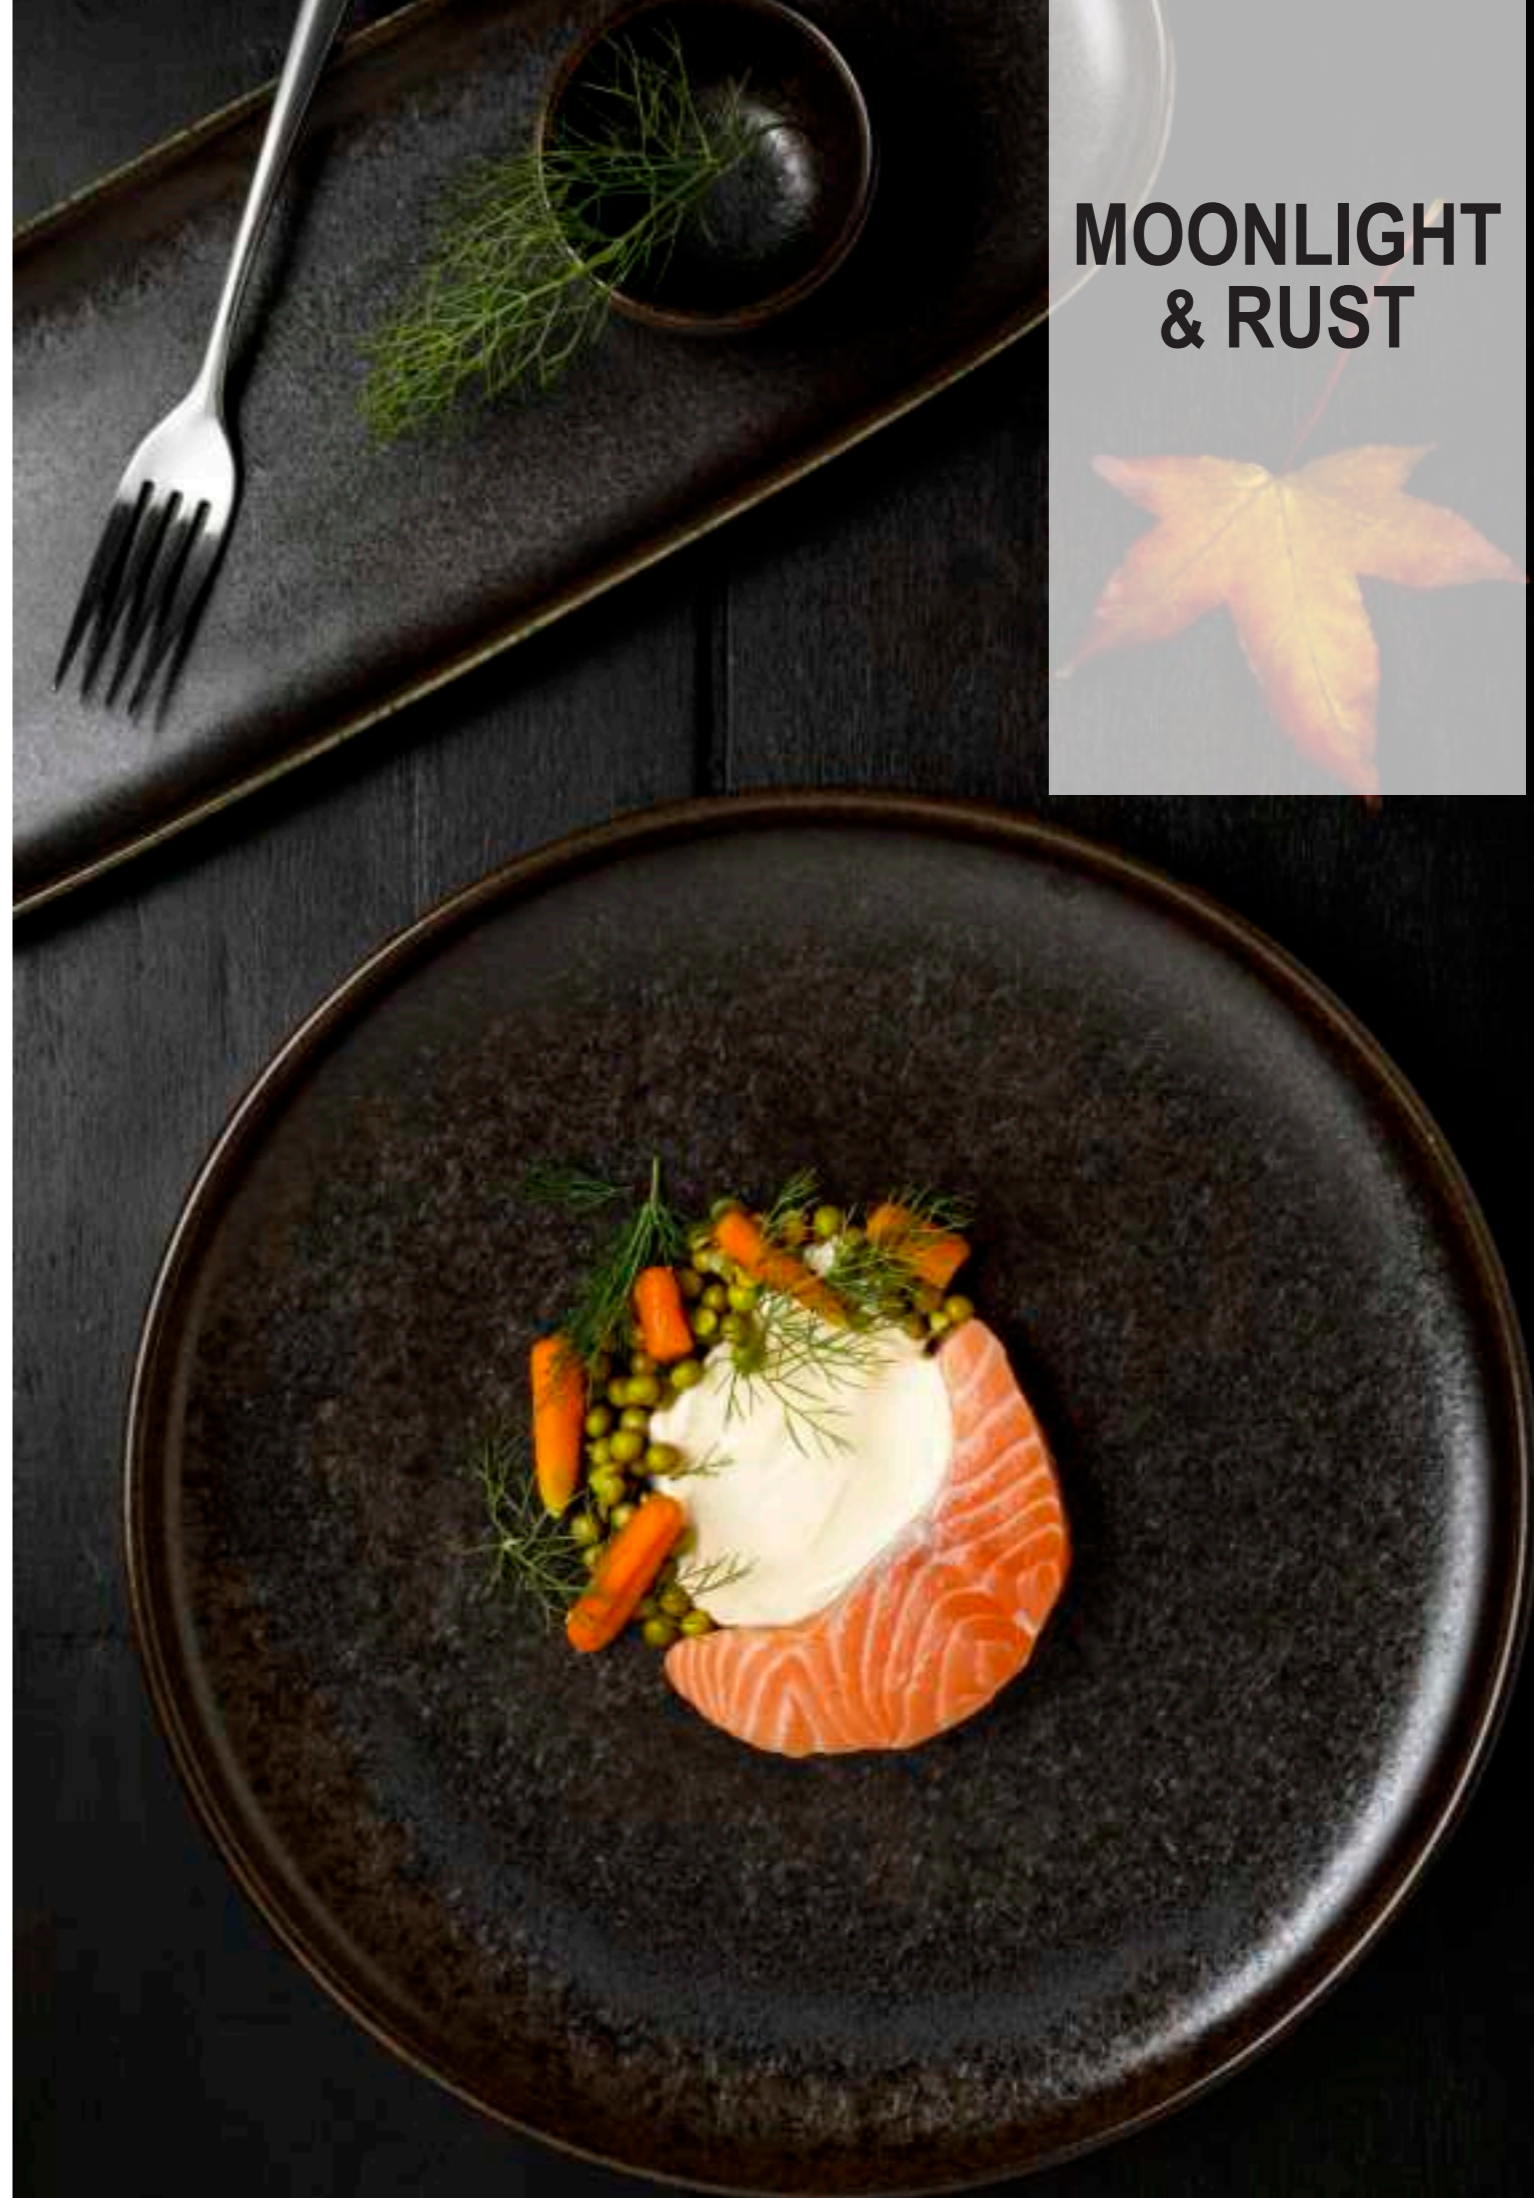

MOONLIGHT & RUST

MOONLIGHT & RUST

MX020253130 8056444237306	Ovale piano <i>Oval tray</i>	inner 6
cm 25 9,75"	€ 13,50	master 12

RW020253245 8056444237566	Ovale piano <i>Oval tray</i>	inner 6
cm 25 9,75"	€ 13,50	master 12