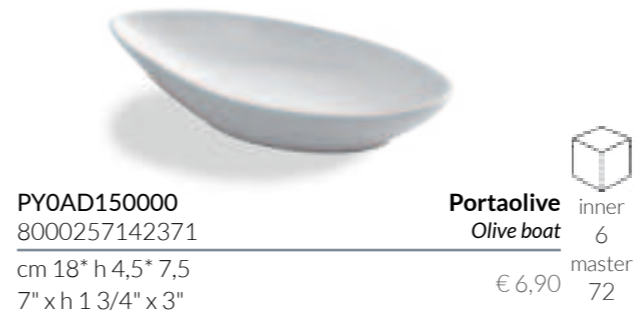

Ciotola triangolare
Triangular bowl

cm 10,6* h 3* 10,6 • cc 150
4 1/4" x h 1 1/4" x 4 1/4" • 5 oz.

inner 12
master 96

€ 3,90

PARTY

una serie unica di accessori in porcellana bianca

a unique series of accessories in white porcelain