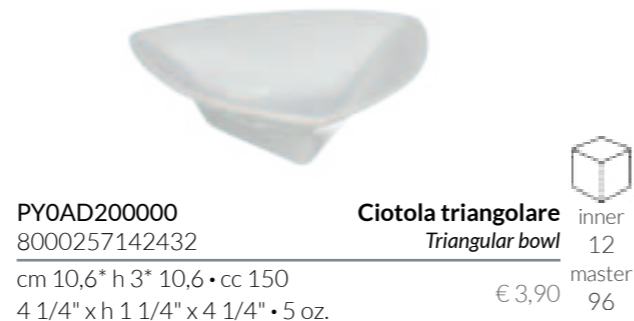

inner 12
master 96

€ 4,60

PY068060000
8000257184869

Bolo tete de lion
Tete de lion bowl

cm 11* h 9,5* 15 • cc 580
4 1/4" x h 3 3/4" x 6" • 19 1/2 oz.

inner 6
master 24

€ 7,80

PY0AD200000
8000257142432