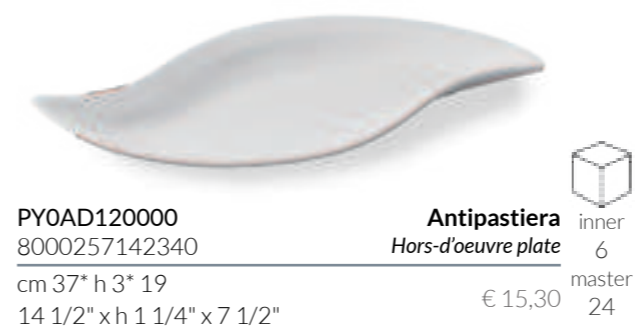

PY0AD110000
8000257142333

Antipastiera
Hors-d'oeuvre plate

cm 27,5* h 2,5* 14
10 3/4" x h 1" x 5 1/2"

inner 6
master 36

€ 8,50