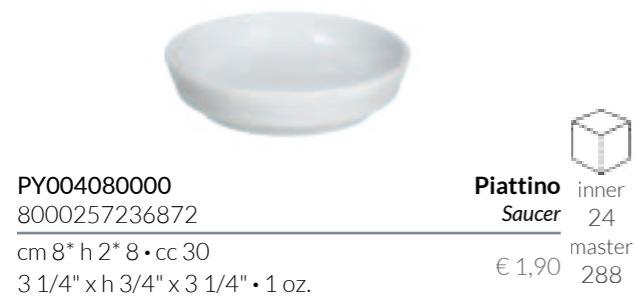

cm 14
5 1/2"

inner 6
master 288

€ 6,90

PY004120000
8000257251851

Coppetta creme brûlée
Creme brulee bowl

cm 12,5* h 3* 12,5 • cc 180
5" x h 1 1/4" x 5" • 6 oz.

inner 12
master 48

€ 7,00