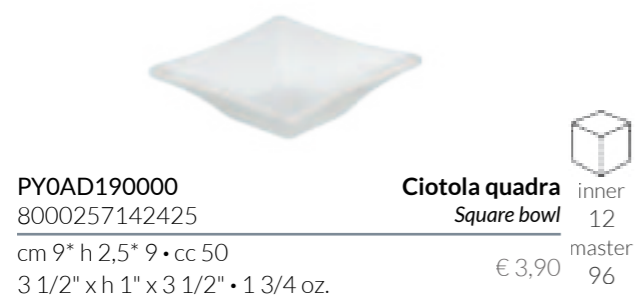

PY0AD190000
8000257142425

Ciotola quadra
Square bowl

cm 9* h 2,5* 9 • cc 50
3 1/2" x h 1" x 3 1/2" • 1 3/4 oz.

inner 12
master 96

€ 3,90