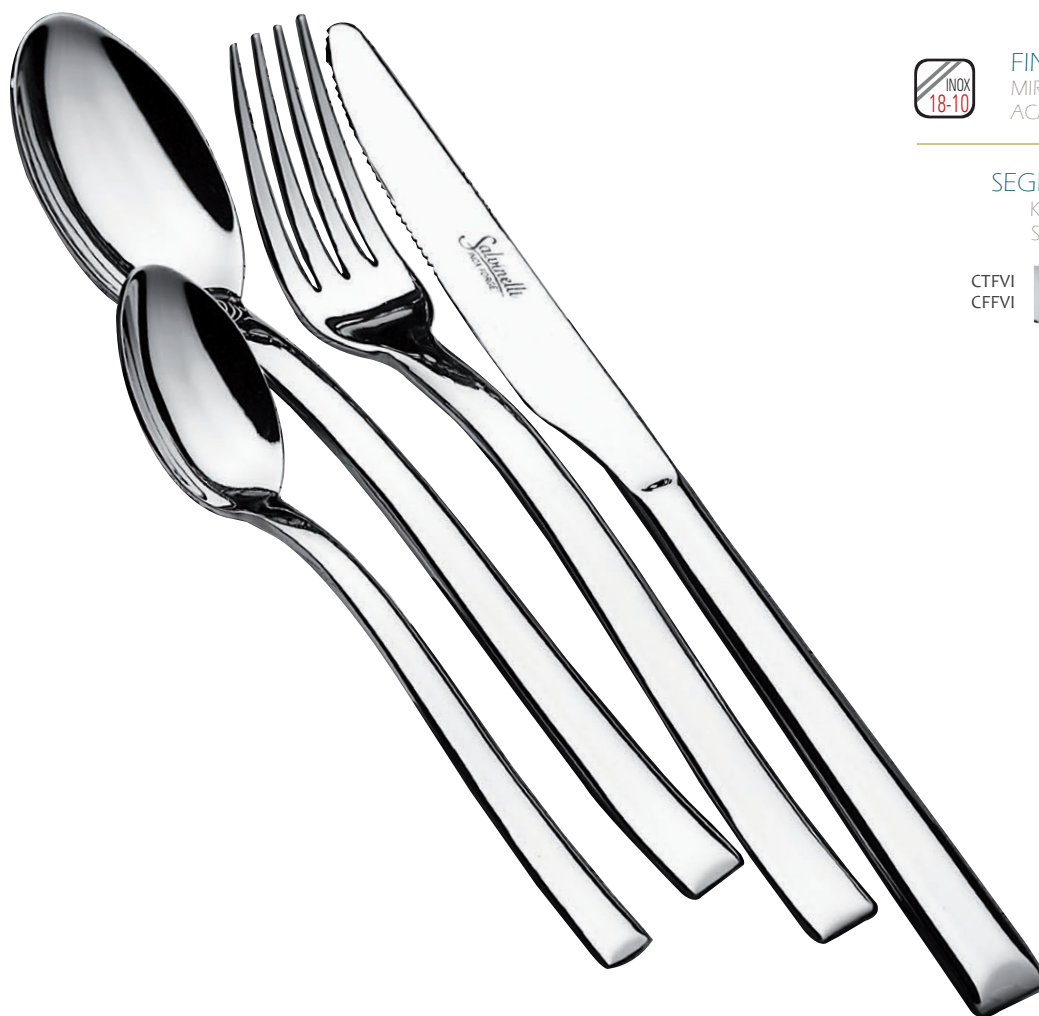

FINITURA LUCIDA
MIRROR FINISH
ACABADO BRILLANTE

SEGHETTI COLTELLI
KNIVES SERRATIONS
SIERRAS CUCHILLOS

CTFVI
CFFVI

	Descrizione • Description	Cod.Art.	mm	EAN	MOQ	INNER	MASTER
	CUCCHIAIO TAVOLA TABLE SPOON • CUCHARA MESA	CTVI	210	8008644017905	12	12	240
	FORCHETTA TAVOLA TABLE FORK • TENEDOR MESA	FTVI	210	8008644017912	12	12	300
	COLTELLO TAVOLA FORGIATO FORGED TABLE KNIFE • CUCHILLO MESA FORJADO	CTFVI	230	8008644019343	12	12	240
	CUCCHIAIO FRUTTA FRUIT SPOON • CUCHARA POSTRE	CFVI	186	8008644040941	12	12	240
	FORCHETTA FRUTTA FRUIT FORK • TENEDOR POSTRE	FFVI	186	8008644017936	12	12	360
	COLTELLO FRUTTA FORGIATO FORGED FRUIT KNIFE • CUCHILLO POSTRE FORJADO	CFFVI	210	8008644019817	12	12	240
	FORCHETTA PESCE FISH FORK • TENEDOR PESCADO	FPVI	204	8008644039105	12	12	300
	COLTELLO PESCE FISH SLICE • CUCHILLO PESCADO	CPVI	223	8008644039099	12	12	240
	FORCHETTINA DOLCE 3 PUNTE CAKE FORK 3 PRONGS • TENEDOR LUNCH 3 DIENTES	FDVI	115	8008644018599	12	12	600
	COLTELLO TORTA FORGIATO FORGED CAKE KNIFE • CUCHILLO TARTA FORJADO	PDVI	247	8008644045090	1	1	/
	MESTOLO LADLE • CAZO	MEVI	280	8008644018575	1	1	/
	CUCCHIAIONE SERVIRE SERVING SPOON • CUCHARÓN	CUVI	245	8008644017943	1	1	/
	FORCHETTONE SERVIRE 4 PUNTE SERVING FORK 4 PRONGS • TENEDOR TRINCANTE 4 DIENTES	FOVI	245	8008644017950	1	1	/
	CUCCHIAINO CAFFÈ COFFEE SPOON • CUCHARILLA DE CAFÈ	CAVI	145	8008644017929	12	12	600
	CUCCHIAINO MOKA MOKA SPOON • CUCHARILLA DE MOKA	MOVI	105	8008644018582	12	12	840