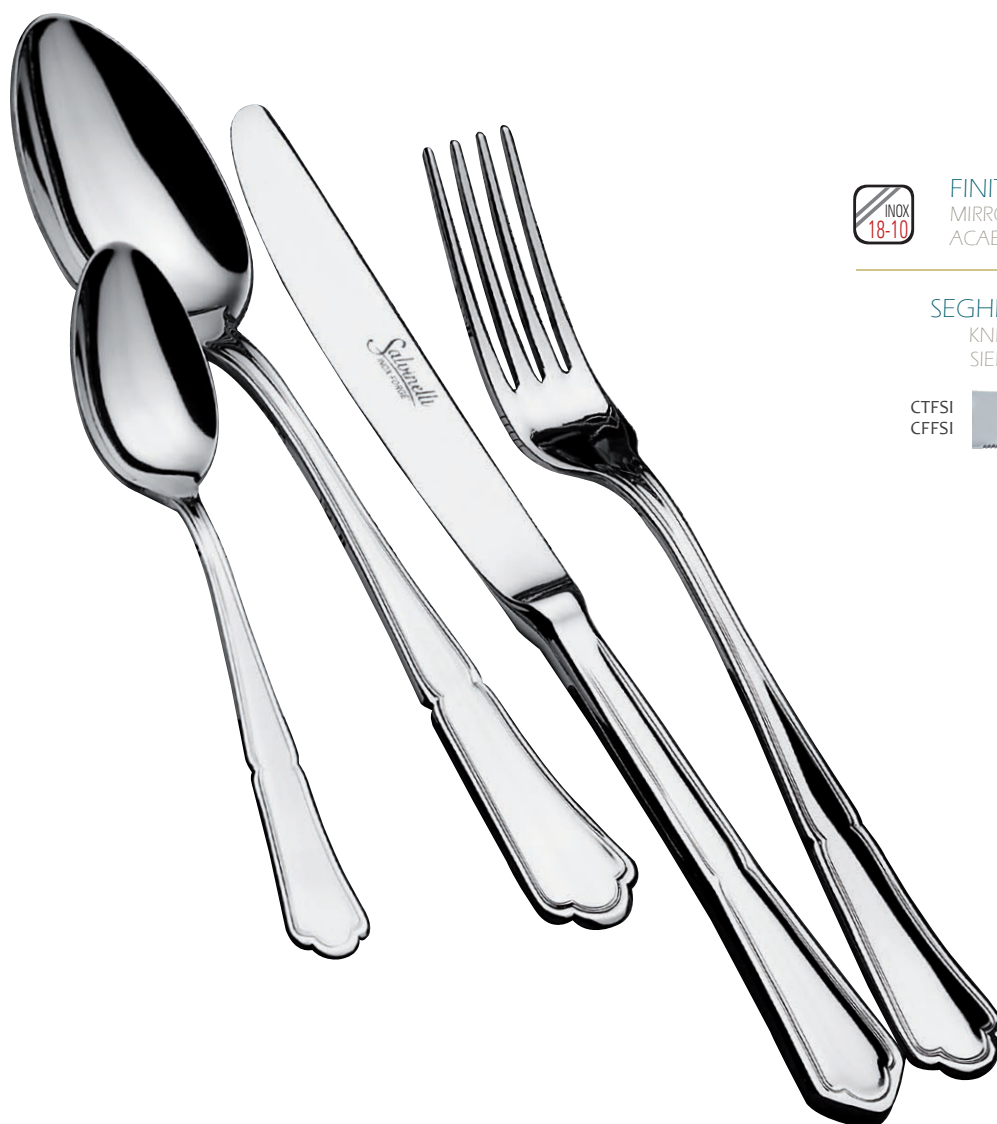

FINITURA LUCIDA
MIRROR FINISH
ACABADO BRILLANTE

SEGHETTI COLTELLI
KNIVES SERRATIONS
SIERRAS CUCHILLOS

CTFSI
CFFSI

	Descrizione • Description	Cod.Art.	mm	EAN	MOQ	INNER	MASTER
	CUCCHIAIO TAVOLA TABLE SPOON • CUCHARA MESA	CTSI	198	8008644061670	12	12	360
	FORCHETTA TAVOLA TABLE FORK • TENEDOR MESA	FTSI	198	8008644061663	12	12	480
	COLTELLO TAVOLA FORGIATO FORGED TABLE KNIFE • CUCHILLO MESA FORJADO	CTFSI	230	8008644061717	12	12	240
	CUCCHIAIO FRUTTA FRUIT SPOON • CUCHARA POSTRE	CFSI	180	8008644061694	12	12	360
	FORCHETTA FRUTTA FRUIT FORK • TENEDOR POSTRE	FFSI	180	8008644061687	12	12	480
	COLTELLO FRUTTA FORGIATO FORGED FRUIT KNIFE • CUCHILLO POSTRE FORJADO	CFFSI	205	8008644061731	12	12	240
	FORCHETTA PESCE FISH FORK • TENEDOR PESCADO	FPSI	198	8008644062547	12	12	480
	COLTELLO PESCE FISH SLICE • CUCHILLO PESCADO	CPSI	205	8008644062554	12	12	240
	FORCHETTINA DOLCE 3 PUNTE CAKE FORK 3 PRONGS • TENEDOR LUNCH 3 DIENTES	FDSI	160	8008644061762	12	12	840
	PALA TORTA CAKE SERVER • PALA PARA TARTA	PDSI	240	8008644061939	1	1	/
	COLTELLO TORTA FORGIATO FORGED CAKE KNIFE • CUCHILLO TARTA FORJADO	CDFSI	240	8008644062561	1	1	/
	MESTOLO LADLE • CAZO	MESI	270	8008644061892	1	1	/
	CUCCHIAIONE SERVIRE SERVING SPOON • CUCHARÓN	CUSI	230	8008644061908	1	1	/
	FORCHETTONE SERVIRE 4 PUNTE SERVING FORK 4 PRONGS • TENEDOR TRINCANTE 4 DIENTES	FOSI	230	8008644061915	1	1	/
	MESTOLINO SALSA SAUCE LADLE • CACILLO PARA SALSERA	MSSI	174	8008644061922	1	1	/
	CUCCHIAINO CAFFÈ COFFEE SPOON • CUCHARILLA DE CAFÈ	CASI	140	8008644061748	12	12	840
	CUCCHIAINO MOKA MOKA SPOON • CUCHARILLA DE MOKA	MOSI	114	8008644061755	12	12	840