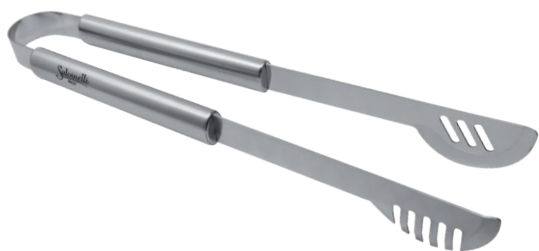

MOLLA SERVIRE
SERVING TONG
PINZA SERVIR

Cod.Art.	Mod.	Cm	cod.EAN	MOQ	Inner	Master
MOLSEBBQ	BBQ	41	8008644071907	1	6	48